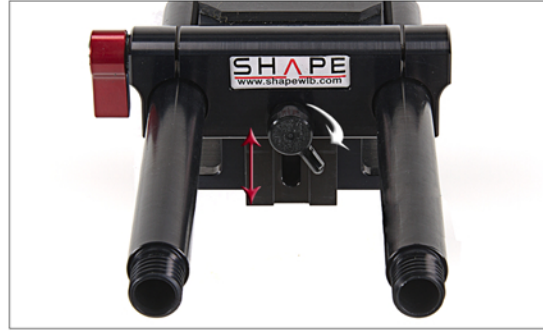

TELESCOPIC SUPPORT ARM
BRAS TÉLÉSCOPIQUE

LEGEND / LÉGENDE

- A,B,C:** SLIDING ROD BLOCKS WITH HEIGHT ADJUSTMENTS
BLOCS À RODS COULISSANTS POUR AJUSTEMENTS EN HAUTEUR
- D:** BY THE PUSH OF A BUTTON, THE ANGLE OF THE HANDLES CAN BE CHANGED
L'ANGLE DES POIGNÉES RAPIDES SE MODIFIE EN APPUYANT SUR LE BOUTON ROUGE
- E:** SCREW KNOB FOR BACK PAD / VIS D'AJUSTEMENT POUR PAD ARRIÈRE
- F:** TELESCOPIC SUPPORT ARM TO INSTALL EITHER ON THE SIDE RODS OR IN THE FRONT RODS / BRAS TÉLÉSCOPIQUE POUVANT ÊTRE INSTALLÉ SUR LES RODS SITUÉES SUR LE CÔTÉ OU À L'AVANT
- G:** SCREW KNOB FOR CAMERA ADJUSTMENT WITH VARIABLE HORIZONTAL POSITION
VIS DE CAMÉRA AJUSTABLE POUR POSITIONS AVANT-ARRIÈRE
- H:** (OPTIONAL / OPTIONNEL) A TRIPOD QUICK RELEASE PLATE CAN BE SCREWED UNDERNEATH THE PAPAZZI RISER / LA PLAQUE DE RELÂCHEMENT RAPIDE DU TRÉPIED PEUT ÊTRE INSTALLÉE SOUS LA BASE PAPAZZI

FINAL RESULT / RÉSULTAT FINAL

COMPOSITE FICTION

ADJUSTABLE KNOBS FOR HEIGHT POSITIONS
VIS D'AJUSTEMENT POUR POSITIONS VERTICALES

ADJUSTABLE KNOBS FOR SIDWAY POSITIONS
VIS D'AJUSTEMENT POUR POSITIONS LATÉRALES