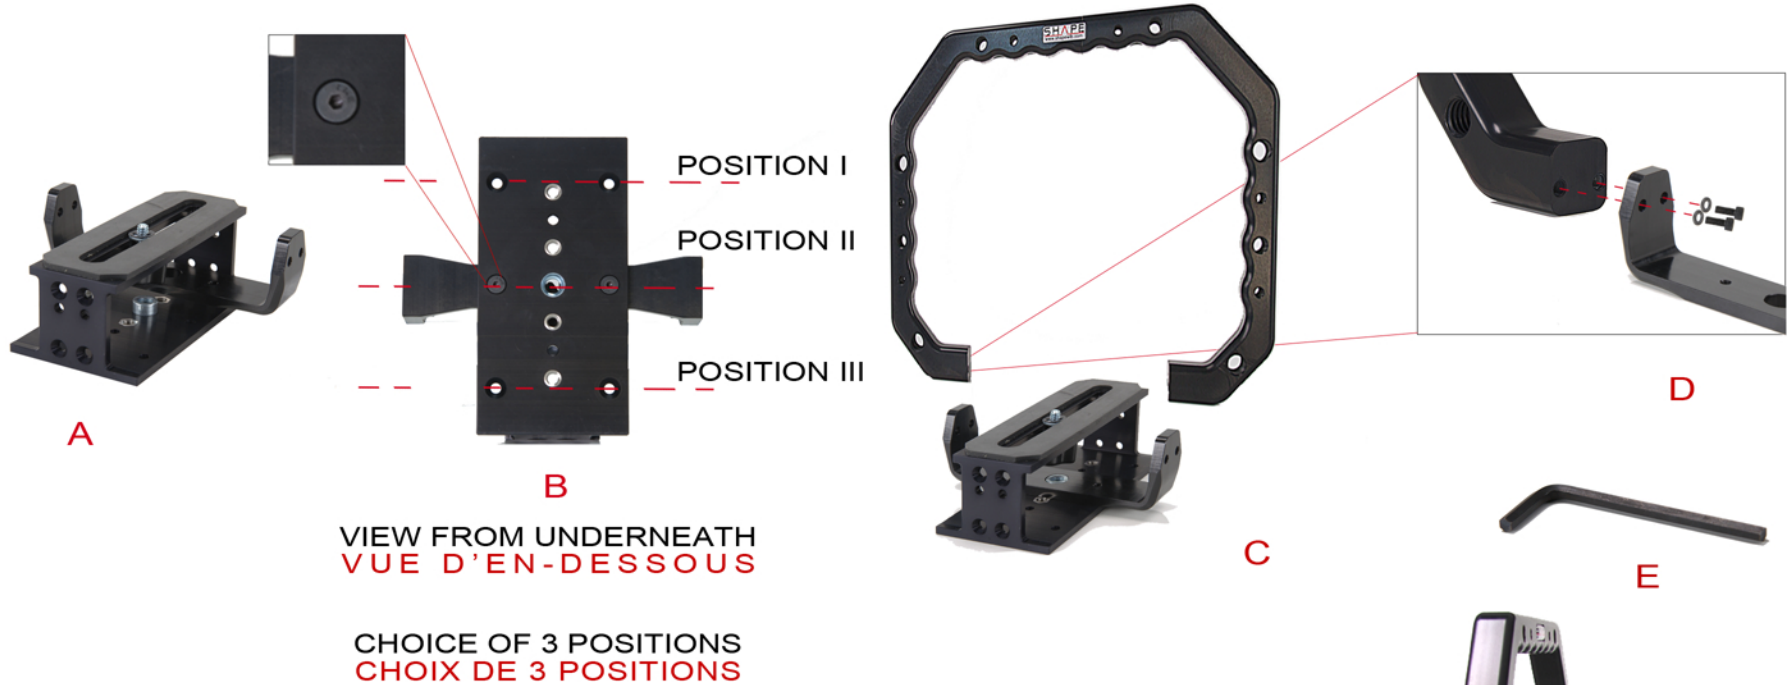

ASSEMBLY PLAN / PLAN D'ASSEMBLAGE

PAPARAZZI SECTION (CENTER PIECE) / SECTION PAPARAZZI (PIÈCE CENTRALE)

LEGEND / LÉGENDE

- A:** BRACKET POSITION INSIDE THE PAPARAZZI RISER (CENTER BASE PLATE)
POSITION DE LA BRAQUETTE À L'INTÉRIEUR DE LA BASE CENTRALE
- B:** CHOICE OF 3 POSITIONS (VIEW FROM UNDERNEATH)
CHOIX DE 3 POSITIONS (VUE D'EN-DESSOUS)
- C:** INSTALLING THE PAPARAZZI GRIP (CAGE)
INSTALLATION DES POIGNÉES PAPARAZZI (CAGE)
- D:** INSERT OF SCREW INSTALLATION
INSERTION POUR L'INSTALLATION DES VIS
- E:** ALLAN KEY
CLÉ ALLAN

ASSEMBLY PLAN / PLAN D'ASSEMBLAGE

COMPOSITE FICTION

SEE PAGE 1 FOR CENTER PIECE ASSEMBLY
VOIR PAGE 1 POUR ASSEMBLAGE PIÈCE CENTRALE

CAMERA
(NOT INCLUDED / NON INCLUSE)

COUNTER WEIGHT+ROD BLOCK
CONTRE-POIDS + BLOC À RODS

TELESCOPIC SUPPORT ARM
BRAS TÉLÉSCOPIQUE

LEGEND / LÉGENDE

- A,B,C:** SLIDING ROD BLOCKS WITH HEIGHT ADJUSTMENTS
BLOCS À RODS COULISSANTS POUR AJUSTEMENTS EN HAUTEUR
- D:** BY THE PUSH OF A BUTTON, THE ANGLE OF THE HANDLES CAN BE CHANGED
L'ANGLE DES POIGNÉES RAPIDES SE MODIFIE EN APPUYANT SUR LE BOUTON ROUGE
- E:** SCREW KNOB FOR BACK PAD / VIS D'AJUSTEMENT POUR PAD ARRIÈRE
- F:** TELESCOPIC SUPPORT ARM TO INSTALL EITHER ON THE SIDE RODS OR IN THE FRONT RODS / BRAS TÉLÉSCOPIQUE POUVANT ÊTRE INSTALLÉ SUR LES RODS SITUÉES SUR LE CÔTÉ OU À L'AVANT
- G:** SCREW KNOB FOR CAMERA ADJUSTMENT WITH VARIABLE HORIZONTAL POSITION
VIS DE CAMÉRA AJUSTABLE POUR POSITIONS AVANT-ARRIÈRE
- H:** (OPTIONAL / OPTIONNEL) A TRIPOD QUICK RELEASE PLATE CAN BE SCREWED UNDERNEATH THE PAPAZZI RISER / LA PLAQUE DE RELÂCHEMENT RAPIDE DU TRÉPIED PEUT ÊTRE INSTALLÉE SOUS LA BASE PAPAZZI

FINAL RESULT / RÉSULTAT FINAL

COMPOSITE FICTION

ADJUSTABLE KNOBS FOR HEIGHT POSITIONS
VIS D'AJUSTEMENT POUR POSITIONS VERTICALES

ADJUSTABLE KNOBS FOR SIDWAY POSITIONS
VIS D'AJUSTEMENT POUR POSITIONS LATÉRALES