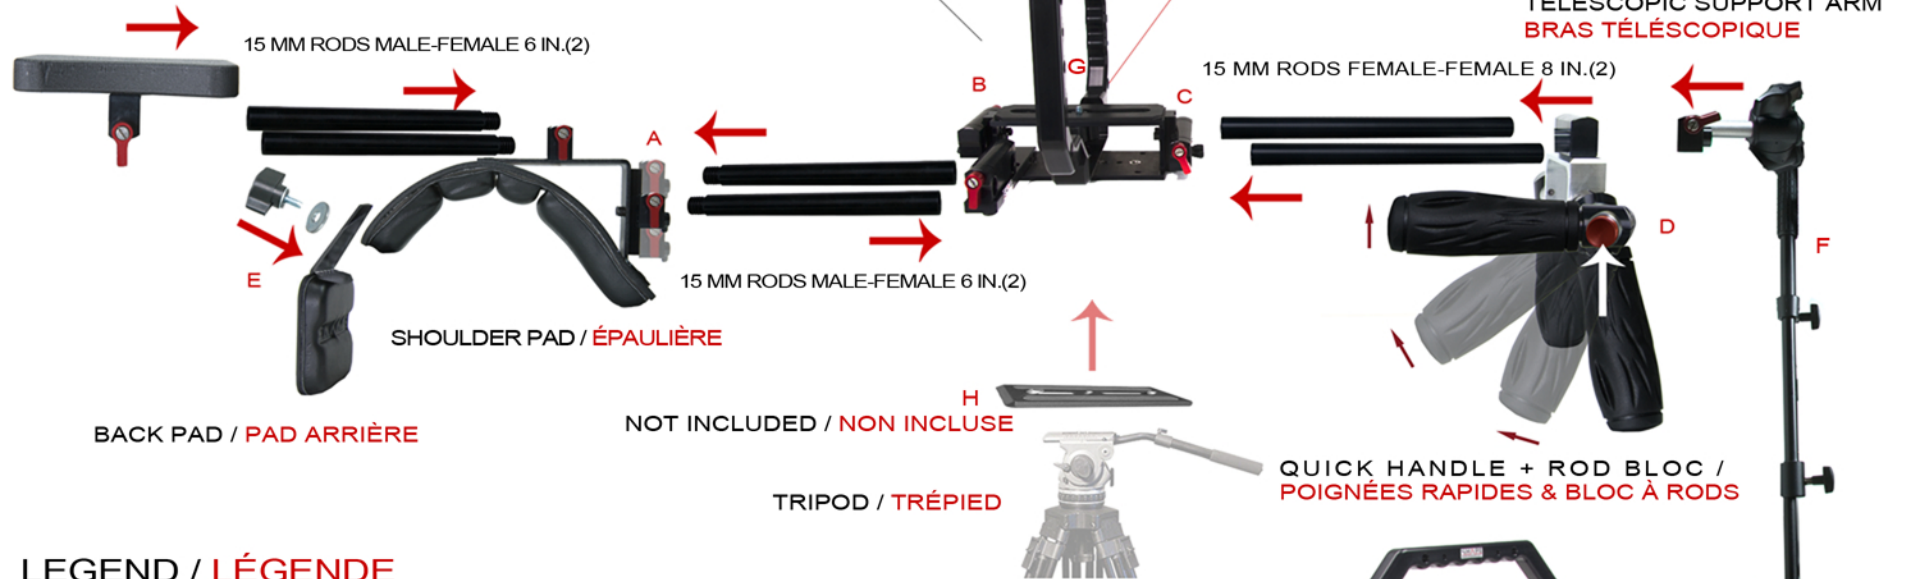

ASSEMBLY PLAN / PLAN D'ASSEMBLAGE

PAPARAZZI SECTION (CENTER PIECE) / SECTION PAPARAZZI (PIÈCE CENTRALE)

LEGEND / LÉGENDE

- A:** BRACKET POSITION INSIDE THE PAPARAZZI RISER (CENTER BASE PLATE)
POSITION DE LA BRAQUETTE À L'INTÉRIEUR DE LA BASE CENTRALE
- B:** CHOICE OF 3 POSITIONS (VIEW FROM UNDERNEATH)
CHOIX DE 3 POSITIONS (VUE D'EN-DESSOUS)
- C:** INSTALLING THE PAPARAZZI GRIP (CAGE)
INSTALLATION DES POIGNÉES PAPARAZZI (CAGE)
- D:** INSERT OF SCREW INSTALLATION
INSERTION POUR L'INSTALLATION DES VIS
- E:** ALLAN KEY
CLÉ ALLAN

TELESCOPIC SUPPORT ARM
BRAS TÉLÉSCOPIQUE

LEGEND / LÉGENDE

- A,B,C:** SLIDING ROD BLOCKS WITH HEIGHT ADJUSTMENTS
BLOCS À RODS COULISSANTS POUR AJUSTEMENTS EN HAUTEUR
- D:** BY THE PUSH OF A BUTTON, THE ANGLE OF THE HANDLES CAN BE CHANGED
L'ANGLE DES POIGNÉES RAPIDES SE MODIFIE EN APPUYANT SUR LE BOUTON ROUGE
- E:** SCREW KNOB FOR BACK PAD / VIS D'AJUSTEMENT POUR PAD ARRIÈRE
- F:** TELESCOPIC SUPPORT ARM TO INSTALL EITHER ON THE SIDE RODS OR IN THE FRONT RODS / BRAS TÉLÉSCOPIQUE POUVANT ÊTRE INSTALLÉ SUR LES RODS SITUÉES SUR LE CÔTÉ OU À L'AVANT
- G:** SCREW KNOB FOR CAMERA ADJUSTMENT WITH VARIABLE HORIZONTAL POSITION
VIS DE CAMÉRA AJUSTABLE POUR POSITIONS AVANT-ARRIÈRE
- H:** (OPTIONAL / OPTIONNEL) A TRIPOD QUICK RELEASE PLATE CAN BE SCREWED UNDERNEATH THE PAPAZZI RISER / LA PLAQUE DE RELÂCHEMENT RAPIDE DU TRÉPIED PEUT ÊTRE INSTALLÉE SOUS LA BASE PAPAZZI

"INLINE" CONFIGURATION
CONFIGURATION "EN LIGNE"

"OFF-SET" CONFIGURATION
CONFIGURATION "DÉSAXÉE"

LET IT SHAPE YOUR IMAGINATION!
SHAPE SUPPORTE VOTRE IMAGINATION!